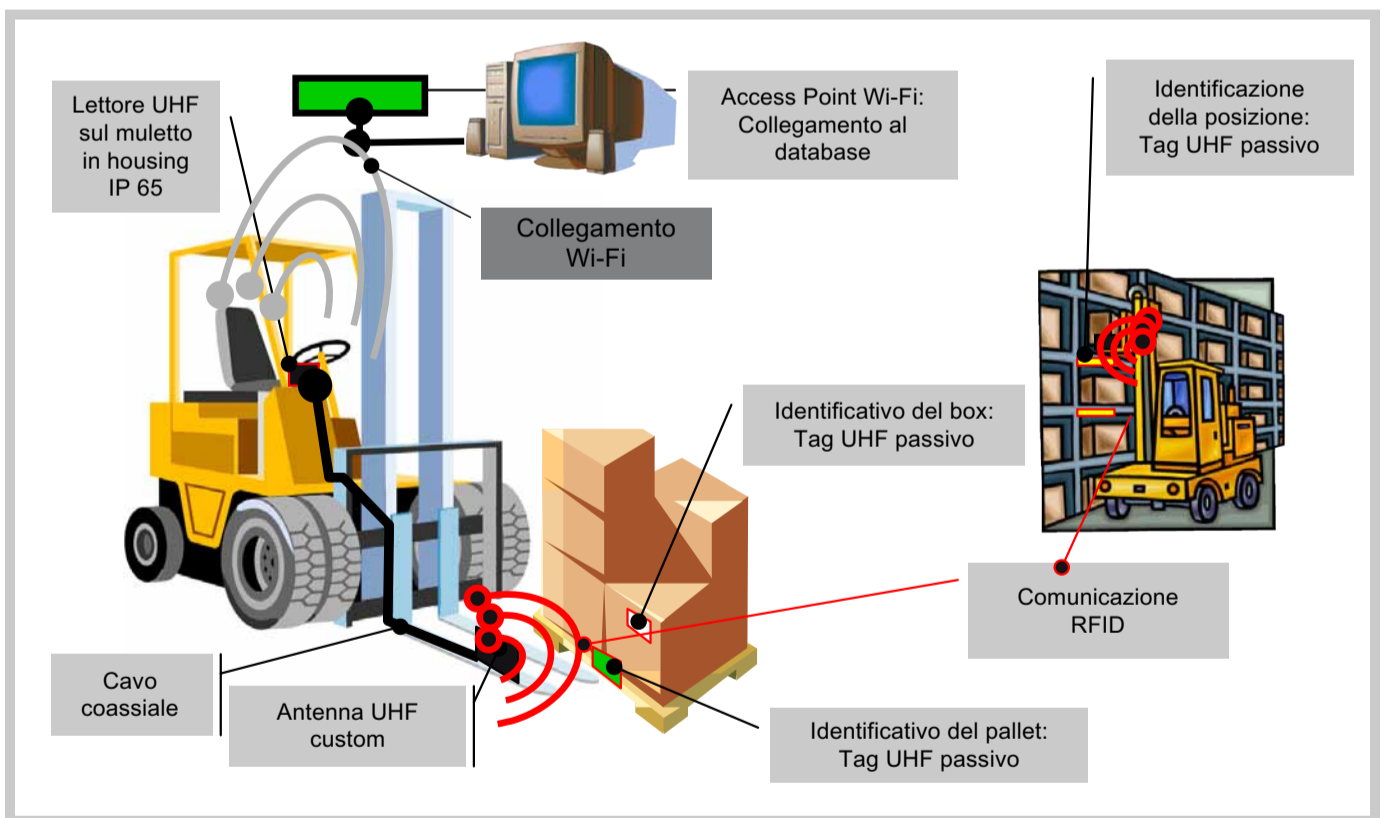

Applicazioni RFID LOGISTICA

Il mondo più evoluto delle etichette

ROTAS PERCHÈ

- ▶ Dal 2000 produce etichette, card e badge con tag RFID HF e UHF e dispone anche di tag-attivi
- ▶ Ha un impianto produttivo unico in Europa per bassi costi, grandi volumi e garanzia di qualità
- ▶ Usa la più recente tecnologia (Class1 Gen2 con certificazioni EPC) per il successo di applicazioni reali a misura del cliente, anche estreme. Formati e frequenze per ogni zona del mondo
- ▶ THYSSEN KRUPP sceglie Rotas per un problema di sicurezza; DHL sceglie Rotas per un problema logistico; G8 ENERGY MINISTERS MEETING 2009 sceglie Rotas per il controllo accessi...
- ▶ Smart Technology: ha un sistema integrato nella ricerca delle soluzioni, affronta il problema analizzandolo nei suoi singoli componenti e nelle loro correlazioni

Esempio su capi d'abbigliamento

Entrata: 110 scatole, 10.000 capi

Lettura Manuale: 6 ore

Lettura RFID: 36 min.

Uscita: 520 scatole, 10.000 capi

Lettura Manuale: 6 ore

Lettura RFID: 1,5 ore

VIDEO DIMOSTRATIVI

Identificazione di pallet e scatole

- ▶ Tag passivi in banda HF e UHF, Tag attivi a 2.45 Ghz.

- HF con antenna 3D, prestazioni affidabili in presenza di metallo, acqua, persone, ecc.
- UHF: i più utilizzati nella logistica, affidabilità di lettura fino a 10m, letture multiple di grandi quantità di oggetti.
- Attivi: affidabilità di lettura fino a 80m, per applicazioni speciali, lettore *low cost*.

- ▶ Tracciabilità a più livelli: dall'oggetto singolo alla scatola, al pallet.

- ▶ FleXiWare: Infrastruttura middleware, per la comunicazione tra i sistemi RFID e gli applicativi
- ▶ Software del cliente.